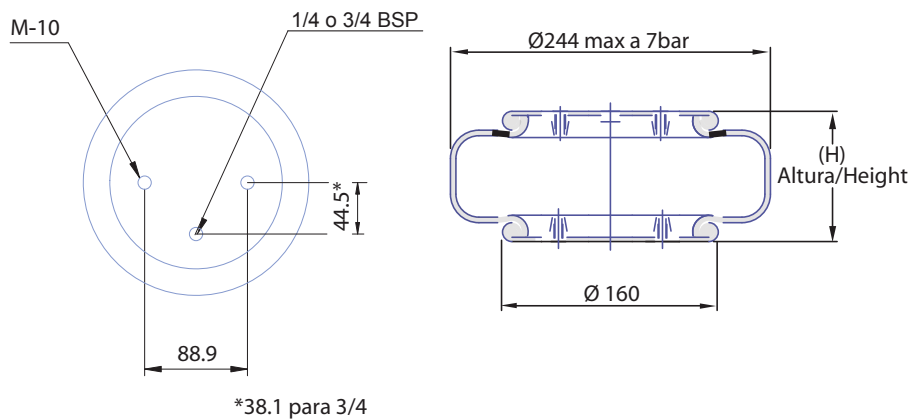

F series

1 Convolution

DATA SHEET

Actuador

Air spring

SERIE "F"

1 Onda / 1 Convolution

M-40-EE