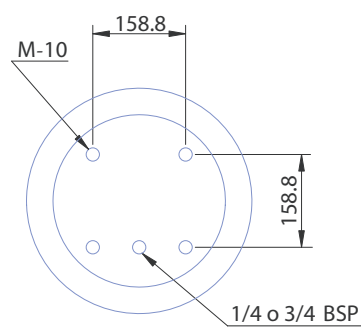

F series

1 Convolution

DATA SHEET

Actuador

Air spring

SERIE "F"

1 Onda / 1 Convolution

M-40-EE

Actuador

Air spring

SERIE "F"

1 Onda / 1 Convolution

M - 45 E

M-48-E