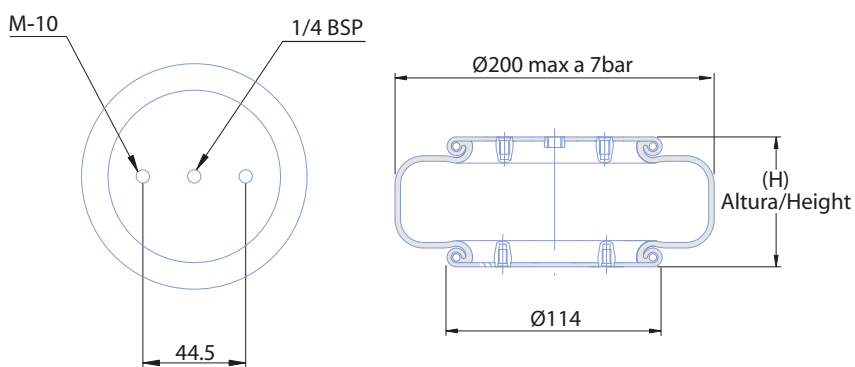

F series

1 Convolution

DATA SHEET

Actuador

Air spring

SERIE "F"

1 Onda / 1 Convolution

M-40-EE