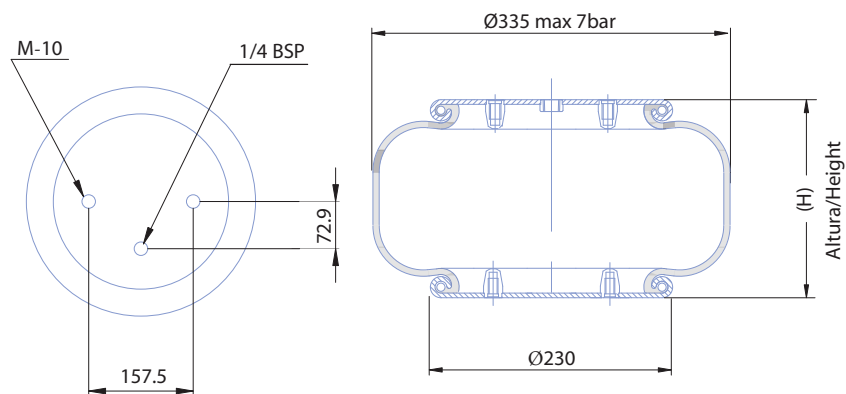

F series

1 Convolution

DATA SHEET

Actuador

Air spring

SERIE "F"

1 Onda / 1 Convolution

M-40-EE