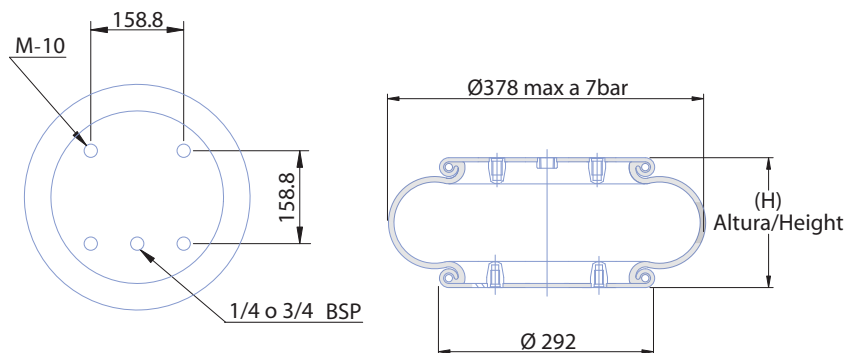

F series

1 Convolution

DATA SHEET

Actuador

Air spring

SERIE "F"

1 Onda / 1 Convolution

M-40-EE