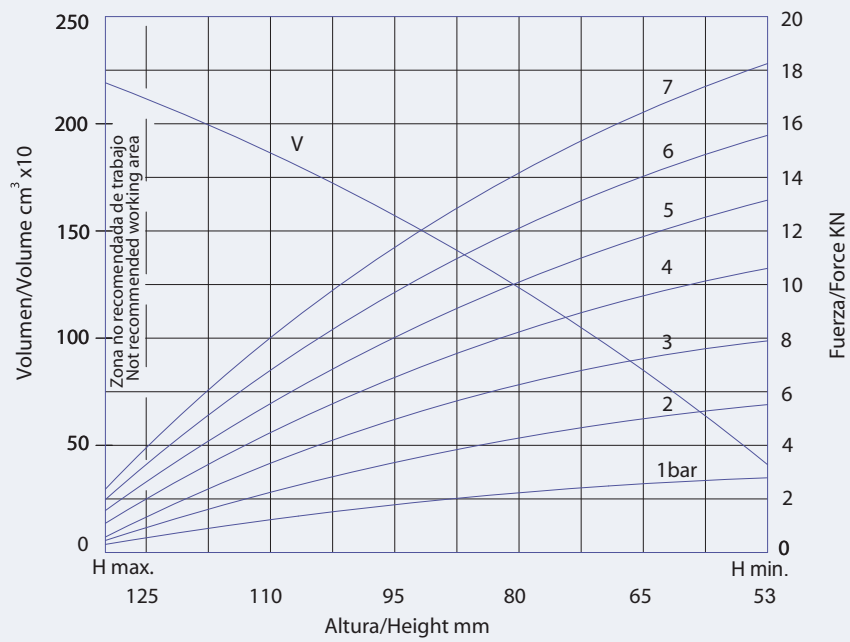

F series

1 Convolution

DATA SHEET

Actuador

Air spring

SERIE "F"

1 Onda / 1 Convolution

M-40-EE