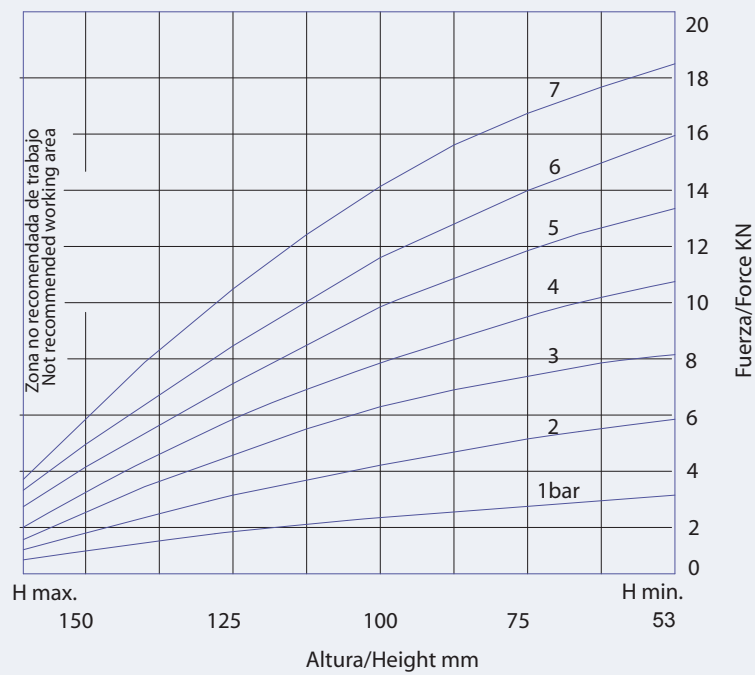

F series

1 Convolution

DATA SHEET

Actuador

Air spring

SERIE "F"

1 Onda / 1 Convolution

M-40-EE