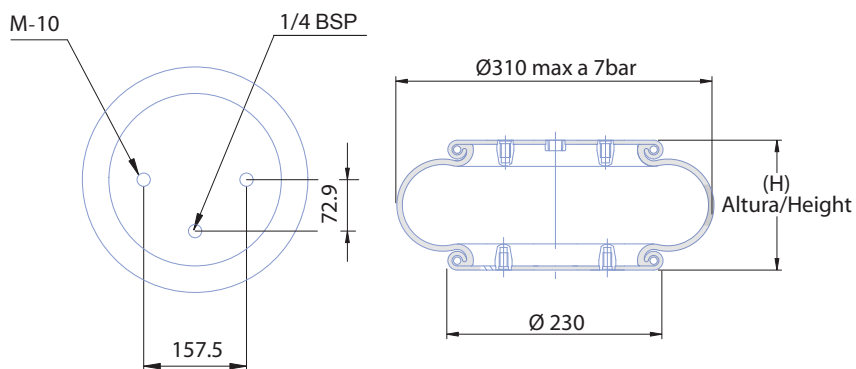

F series

1 Convolution

DATA SHEET

Actuador

Air spring

SERIE "F"

1 Onda / 1 Convolution

M-40-EE