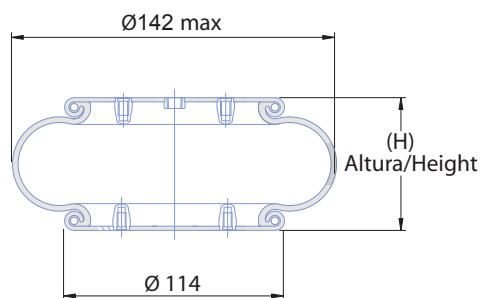

F series

1 Convolution

DATA SHEET

Actuador

Air spring

SERIE "F"

1 Onda / 1 Convolution

M-40-EE