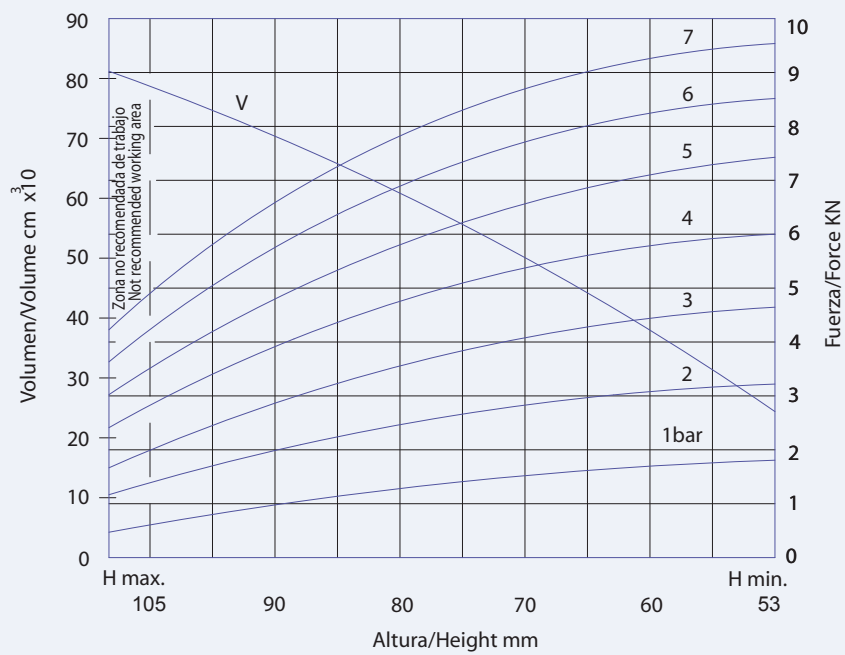

F series

1 Convolution

DATA SHEET

Actuador

Air spring

SERIE "F"

1 Onda / 1 Convolution

M-40-EE

Actuador

Air spring

SERIE "F"

1 Onda / 1 Convolution

M - 45 E

M-48-E