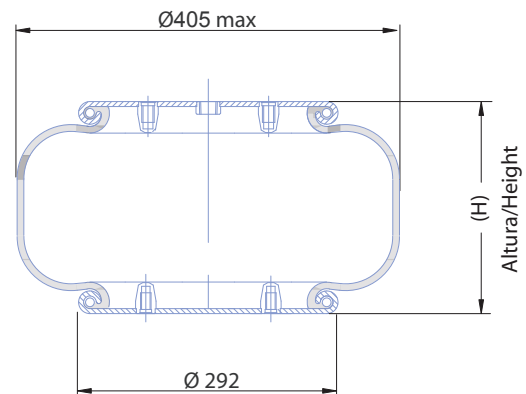

Actuador

Air spring

SERIE "F"

1 Onda / 1 Convolution

M - 45 E