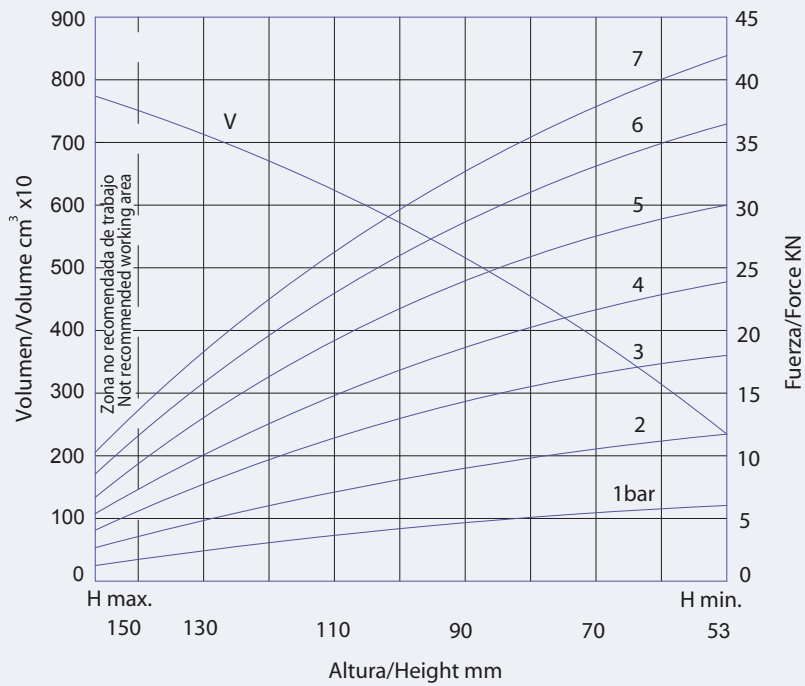

F series

1 Convolution

DATA SHEET

Actuador

Air spring

SERIE "F"

1 Onda / 1 Convolution

M-40-EE