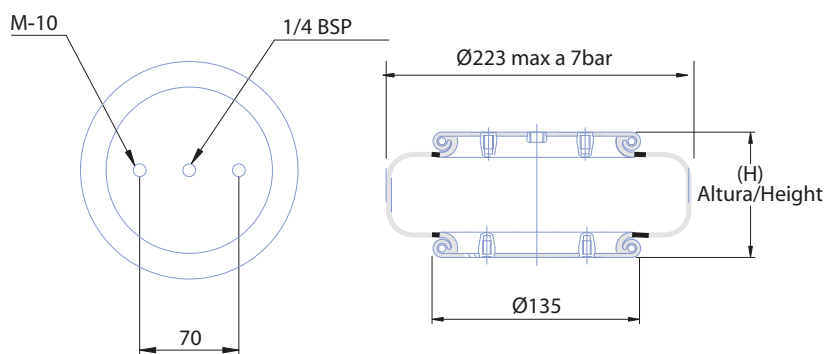

F series

1 Convolution

DATA SHEET

Actuador

Air spring

SERIE "F"

1 Onda / 1 Convolution

M-40-EE