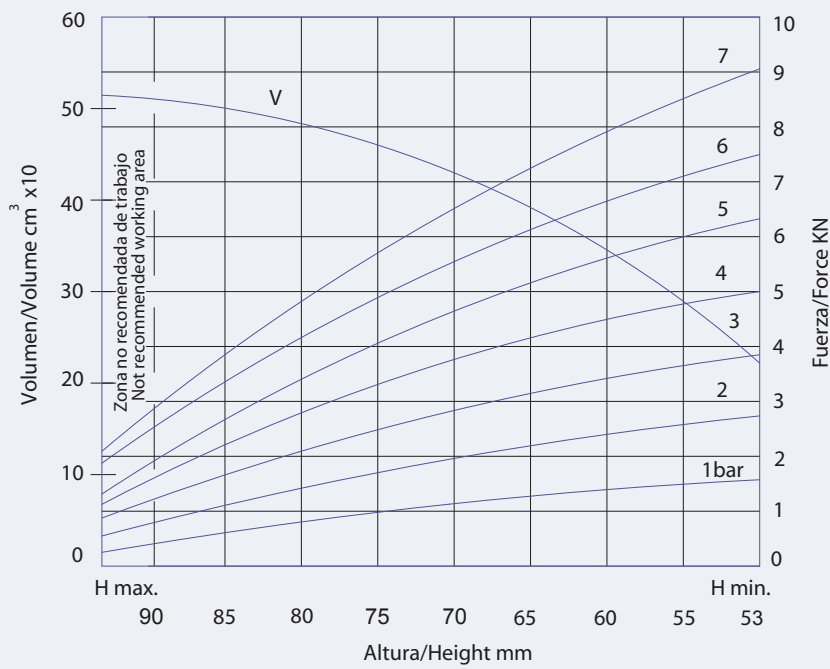

F series

1 Convolution

DATA SHEET

Actuador

Air spring

SERIE "F"

1 Onda / 1 Convolution

M-40-EE