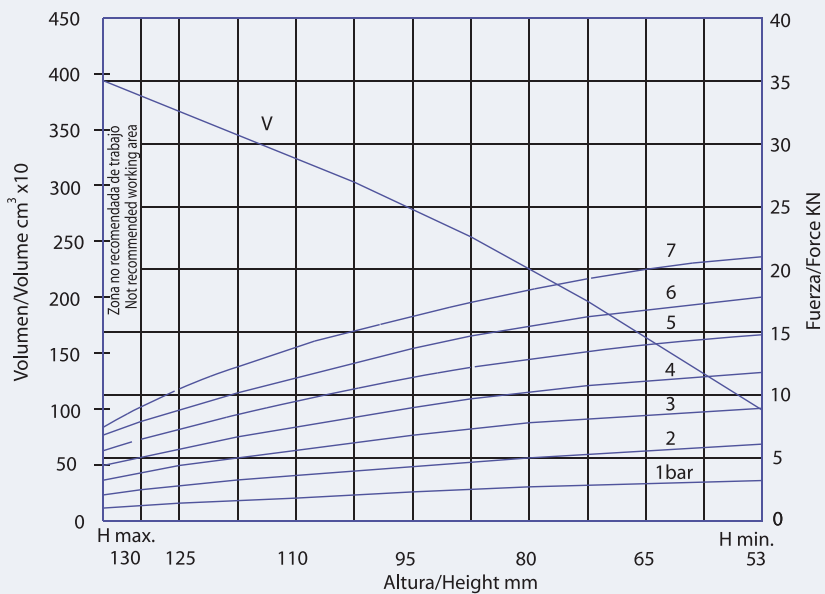

F series

1 Convolution

DATA SHEET

Actuador

Air spring

SERIE "F"

1 Onda / 1 Convolution

M-40-EE