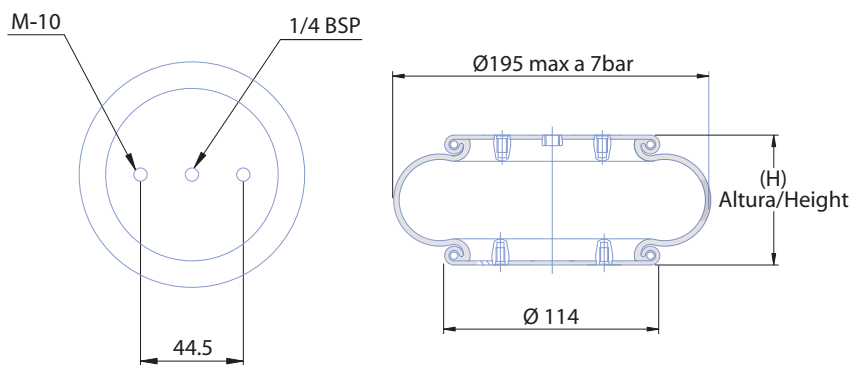

F series

1 Convolution

DATA SHEET

Actuador

Air spring

SERIE "F"

1 Onda / 1 Convolution

M-40-EE