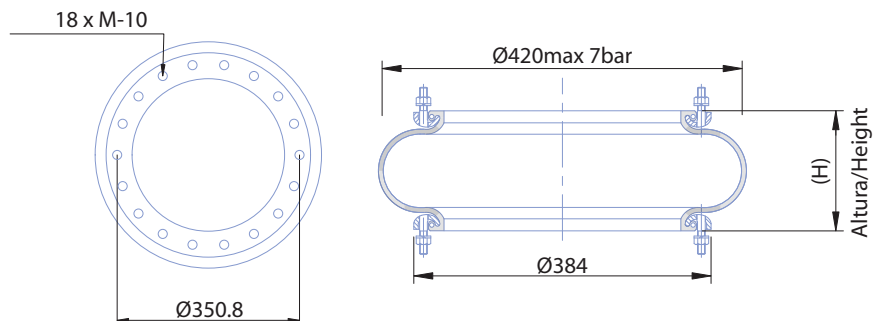

Actuador

Air spring

SERIE "F"

1 Onda / 1 Convolution

M - 45 E

M-48-E