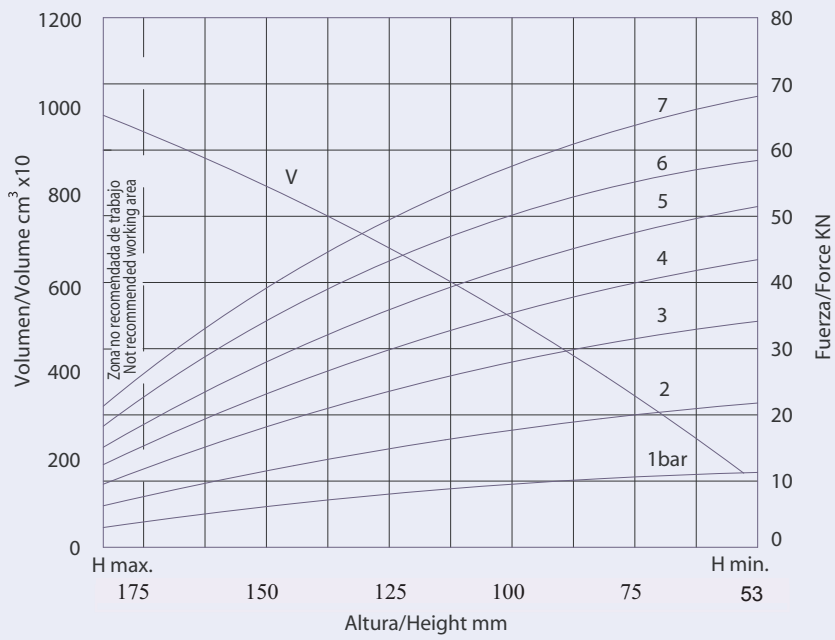

Actuador

Air spring

SERIE "F"

1 Onda / 1 Convolution

M - 45 E