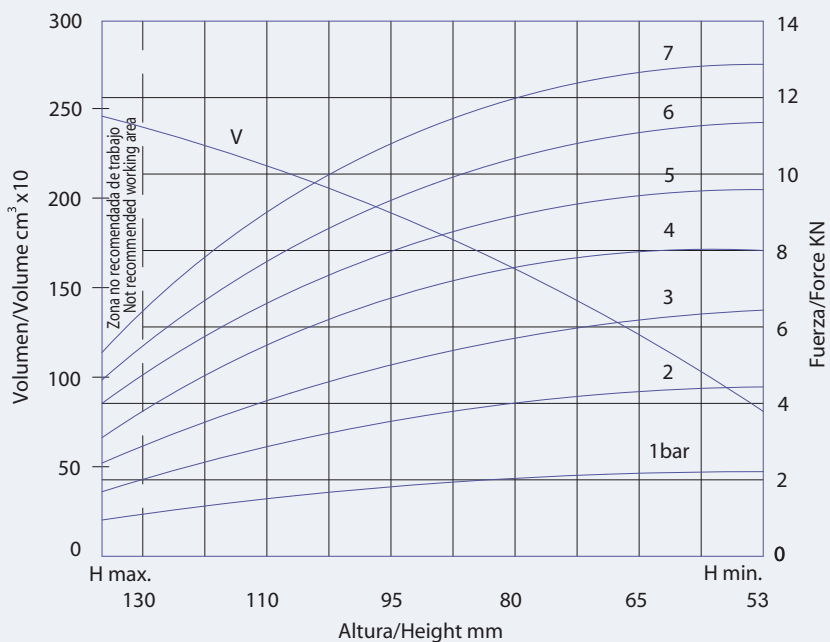

F series

1 Convolution

DATA SHEET

Actuador

Air spring

SERIE "F"

1 Onda / 1 Convolution

M-40-EE