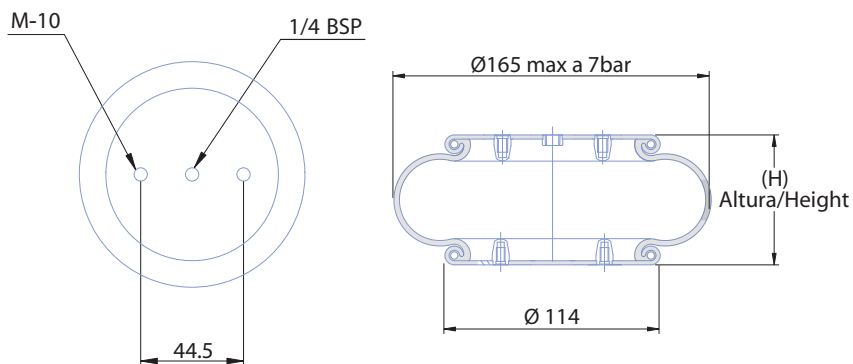

F series

1 Convolution

DATA SHEET

Actuador

Air spring

SERIE "F"

1 Onda / 1 Convolution

M-40-EE