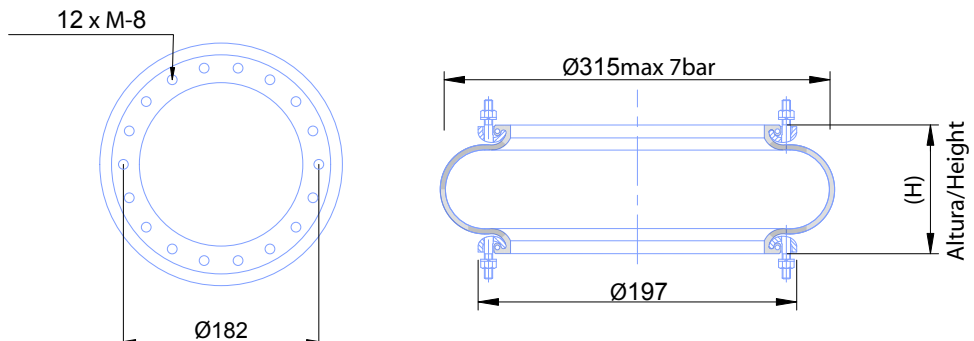

F series

1 Convolution

DATA SHEET

Actuador

Air spring

SERIE "F"

1 Onda / 1 Convolution

M-40-EE

Actuador

Air spring

SERIE "F"

1 Onda / 1 Convolution

M - 45 E

M-48-E