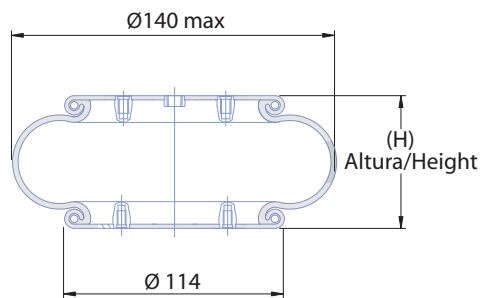

F series

1 Convolution

DATA SHEET

Actuador

Air spring

SERIE "F"

1 Onda / 1 Convolution

M-40-EE