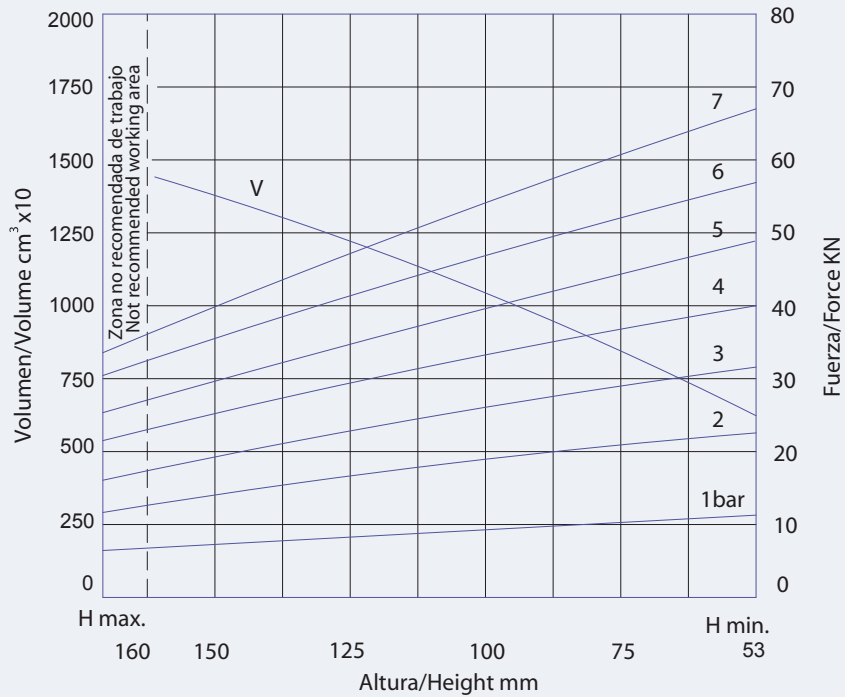

Actuador

Air spring

SERIE "F"

1 Onda / 1 Convolution

M - 45 E

M-48-E