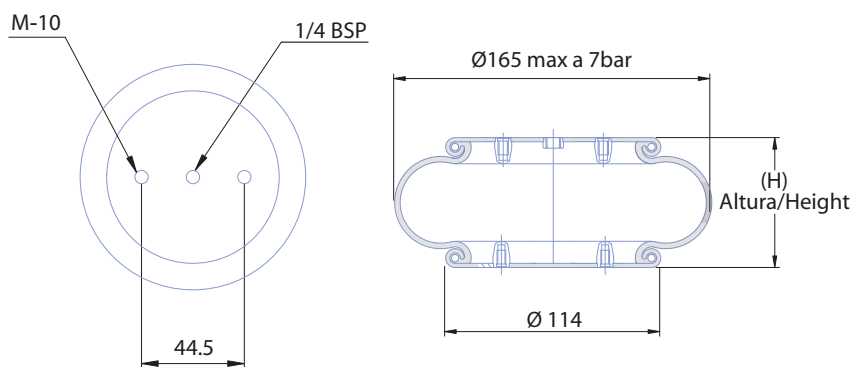

F series

1 Convolution

DATA SHEET

Actuador

Air spring

SERIE "F"

1 Onda / 1 Convolution

M-40-EE