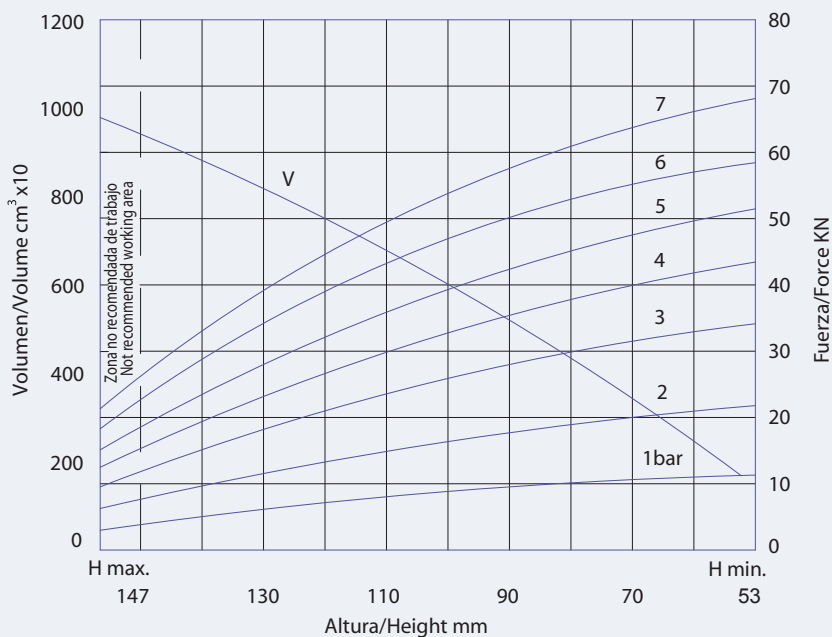

F series

1 Convolution

DATA SHEET

Actuador

Air spring

SERIE "F"

1 Onda / 1 Convolution

M-40-EE