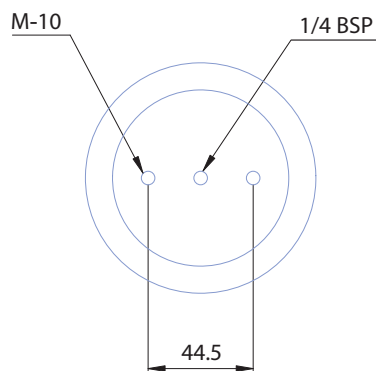

F series

1 Convolution

DATA SHEET

Actuador

Air spring

SERIE "F"

1 Onda / 1 Convolution

M-40-EE