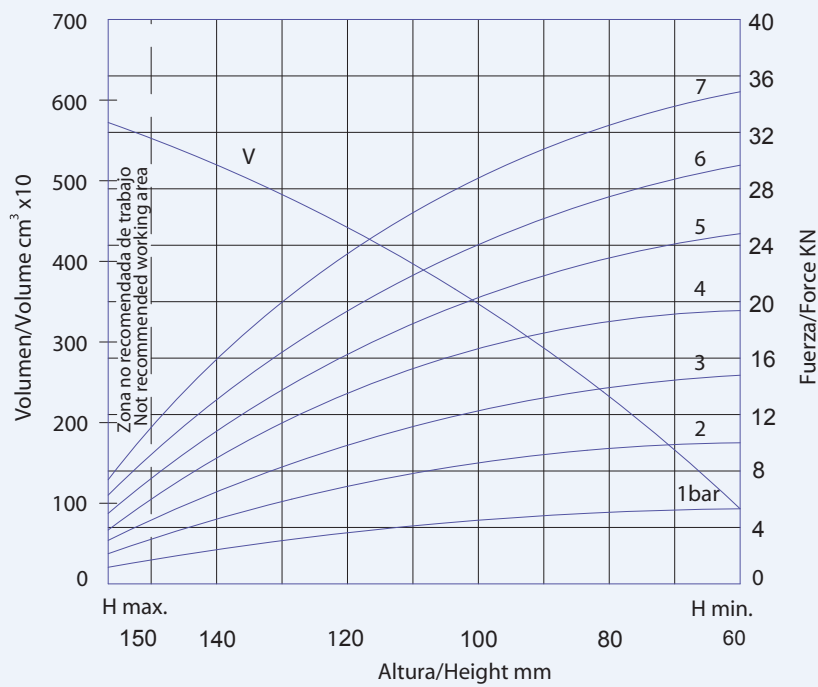

F series

1 Convolution

DATA SHEET

Actuador

Air spring

SERIE "F"

1 Onda / 1 Convolution

M-40-EE