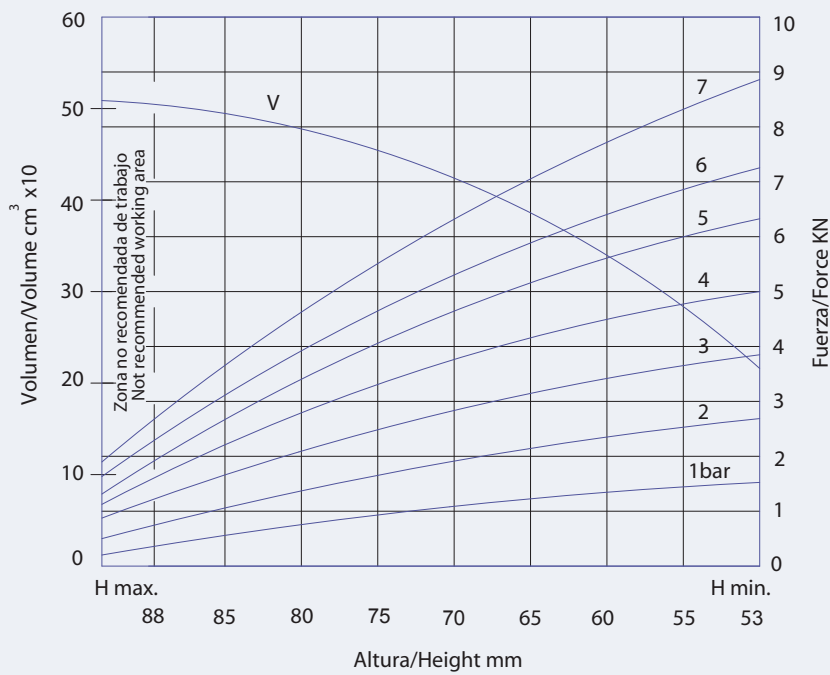

F series

1 Convolution

DATA SHEET

Actuador

Air spring

SERIE "F"

1 Onda / 1 Convolution

M-40-EE