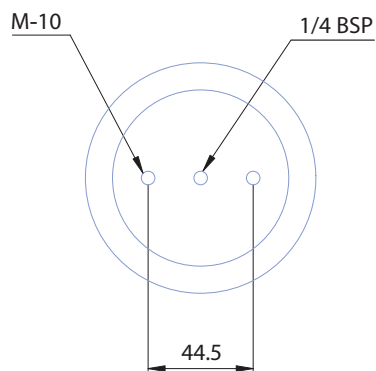

F series

1 Convolution

DATA SHEET

Actuador

Air spring

SERIE "F"

1 Onda / 1 Convolution

M-40-EE