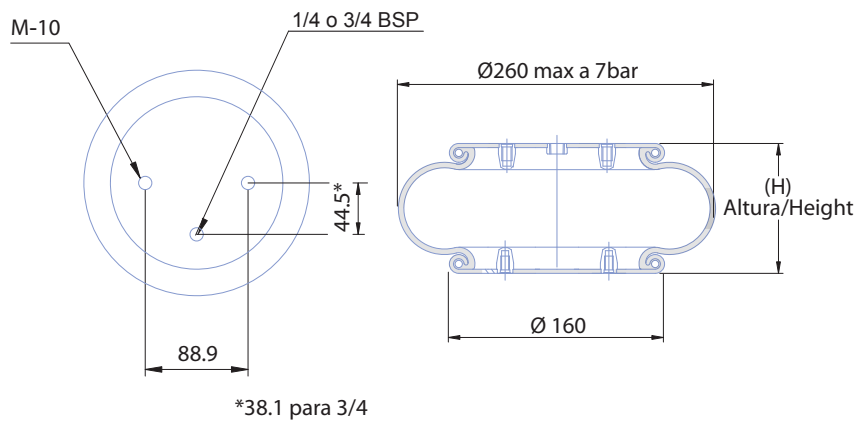

F series

1 Convolution

DATA SHEET

Actuador

Air spring

SERIE "F"

1 Onda / 1 Convolution

M-40-EE