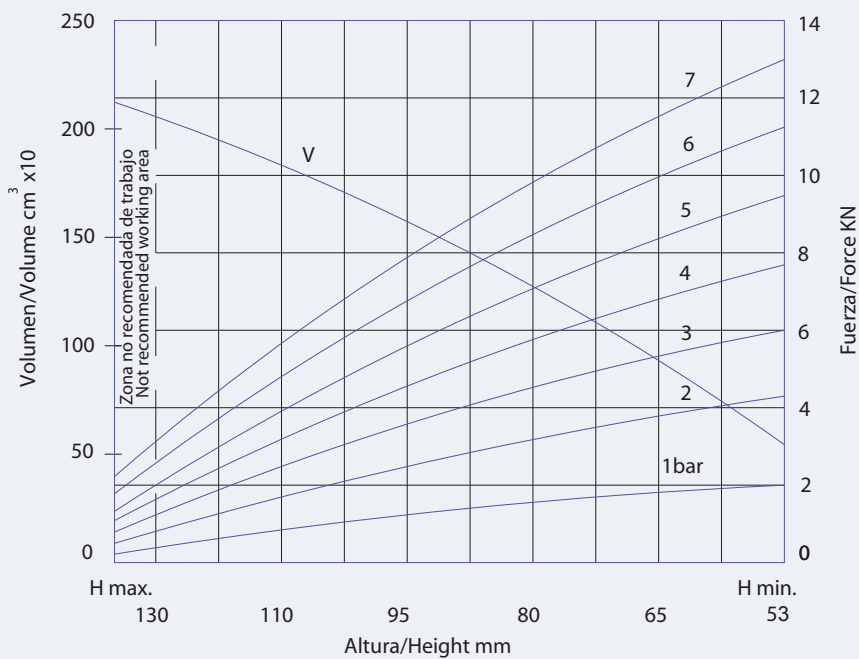

F series

1 Convolution

DATA SHEET

Actuador

Air spring

SERIE "F"

1 Onda / 1 Convolution

M-40-EE