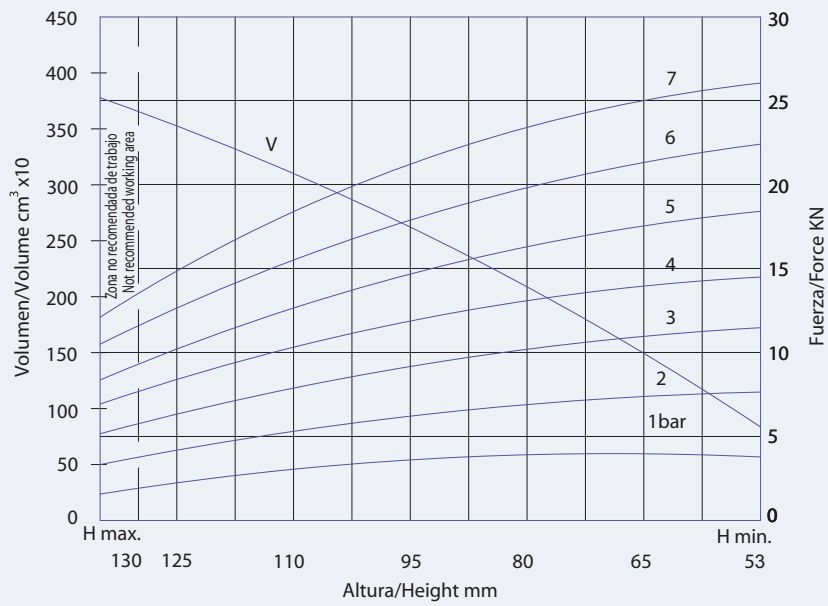

F series

1 Convolution

DATA SHEET

Actuador

Air spring

SERIE "F"

1 Onda / 1 Convolution

M-40-EE