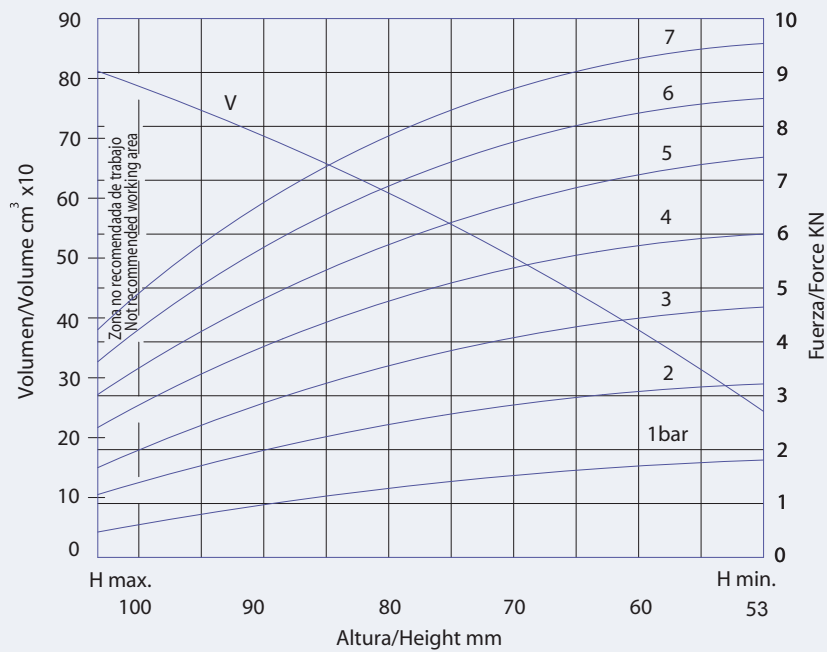

F series

1 Convolution

DATA SHEET

Actuador

Air spring

SERIE "F"

1 Onda / 1 Convolution

M-40-EE