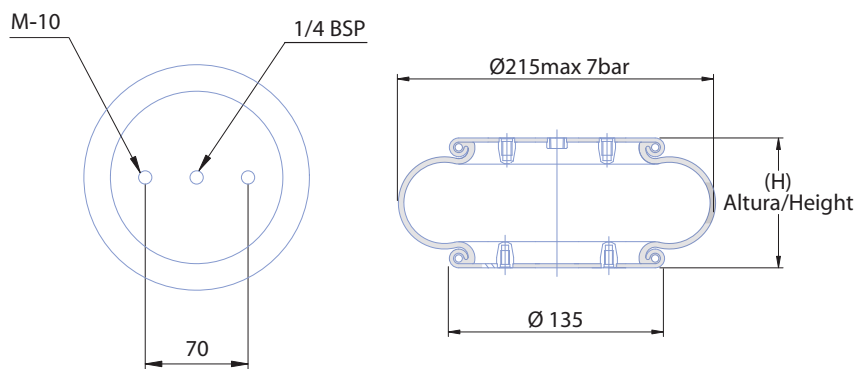

F series

1 Convolution

DATA SHEET

Actuador

Air spring

SERIE "F"

1 Onda / 1 Convolution

M-40-EE