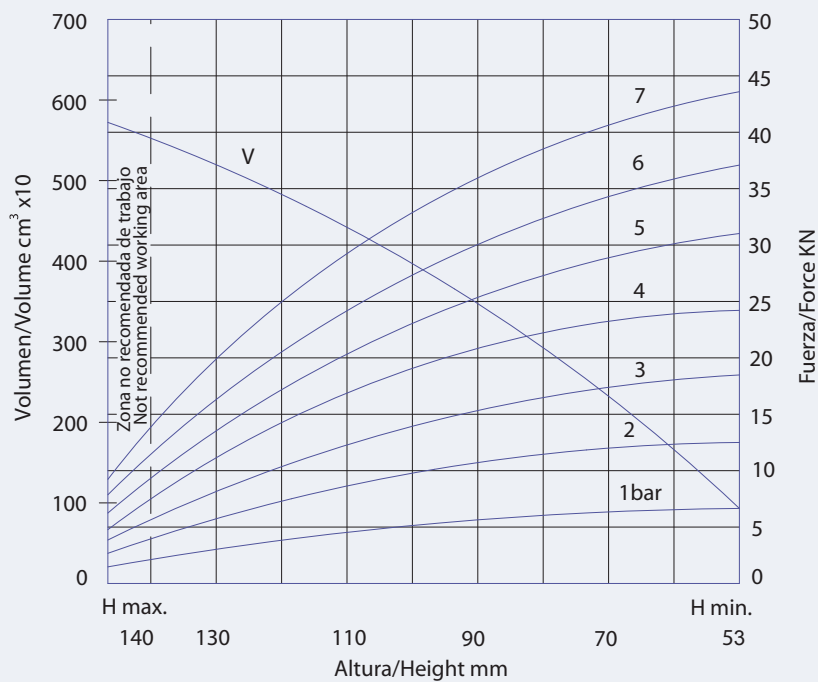

F series

1 Convolution

DATA SHEET

Actuador

Air spring

SERIE "F"

1 Onda / 1 Convolution

M-40-EE